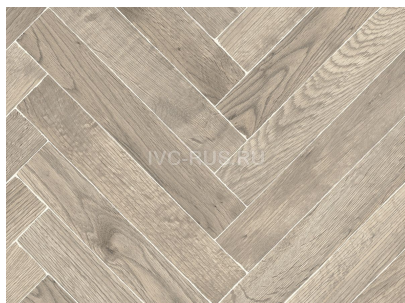

Технический паспорт изделия

Линолеум бытовой SMART BINGO - Дизайн - STUTTGART 581

Необычный древесный дизайн этого линолеума подчеркнет вашу индивидуальность и внесет разнообразие в интерьер. Качество бытового линолеума Bingo - БИНГО порадует вас. Красивая и гармоничная поверхность этого пола с богатыми тональными вариациями придаст современный вид вашему дому. Настоящий хит продаж из популярных и новые дизайнов с доступной ценой.

Тип материала	Линолеум
Полное наименование	Линолеум бытовой SMART BINGO - (Смарт Бинго)
Бренд	IVC-RUS
Вид	Бытовой
Подвид	Многоцелевой
Удельное сопротивление, Ом	< 2кВ
Структура	Гетерогенный многослойный ПВХ основа
Основа	Вспен. ПВХ
Ширина, м	2.0-2.5-3.0-3.5-4.0
Толщина, мм	2.8
Допуск неровноты толщ, мм	+10%
Класс горючести	КМ5
Класс, кл.	22
Область применения	квартиры, спальни, залы, частные дома, многоэтажные дома, новостройки, магазины, детские сады
Устойчивость к химии	Нормальная
Эмиссия ЛОС (летучие органические соединения)	Очень низкая эмиссия ЛОС
Особенности коллекции	Противоскользящая полуматовая поверхность
Защитный слой, мкм	0.20 мм (200)
Доп. защита рабочего слоя	PUR
Допуск неровноты защиты, мкм	+10%
Коэффициент противоскольжения	R9
Вес 1 м.кв., кг	1,8
Срок службы, лет	15
Длина рулон., м	30
Шумоизоляция, Дб	18
Форма поставки и мин. партии	Опт. Розница от 1 рулона
Полы с подогревом (max +27C)	Разрешено
Теплоизоляция, м²К/Вт	0,0112
Теплопроводность, Вт/мК	0,25
Система стыковки швов, шт	Холодная сварка
Система примыкания к стенам, шт	Плинтус ПВХ
Способ укладки	На клей для линолеума FORBO №525
Истираемость, не более, г/кв.м	30
Безопасность материала (Сертификаты)	Сертифицирован на территории РФ и СНГ