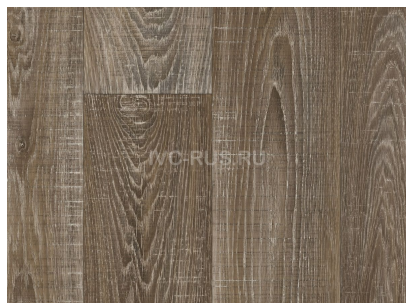

Технический паспорт изделия

Линолеум полукоммерческий GOLF - Дизайн - WINTER OAK 841

Линолеум с основой повышенной плотности и с увеличенной толщиной. Надежный пол, который прослужит долго. Идеально подходит как для повседневного использования дома, так и в небольшом офисе.

Тип материала	Линолеум
Полное наименование	Линолеум бытовой SMART GOLF - СМАРТ ГОЛЬФ
Бренд	IVC-RUS
Вид	Бытовой
Структура	Гетерогенный многослойный ПВХ основа
Основа	Вспен. ПВХ
Ширина, м	2.0-2.5-3.0-3.5-4.0
Толщина, мм	2.9
Класс горючести	КМ5
Класс, кл.	23/33
Устойчивость к химии	Отличная
Особенности коллекции	Красивые тиснения поверхности
Защитный слой, мкм	0,30 мм (300)
Вес 1 м.кв., кг	1.9
Срок службы, лет	10
Длина рулон., м	30
Полы с подогревом (max +27С)	Разрешено
Способ укладки	На клей для линолеума
Безопасность материала (Сертификаты)	Есть. Все типы зданий (А,Б,В) в.т.ч для школ и больниц